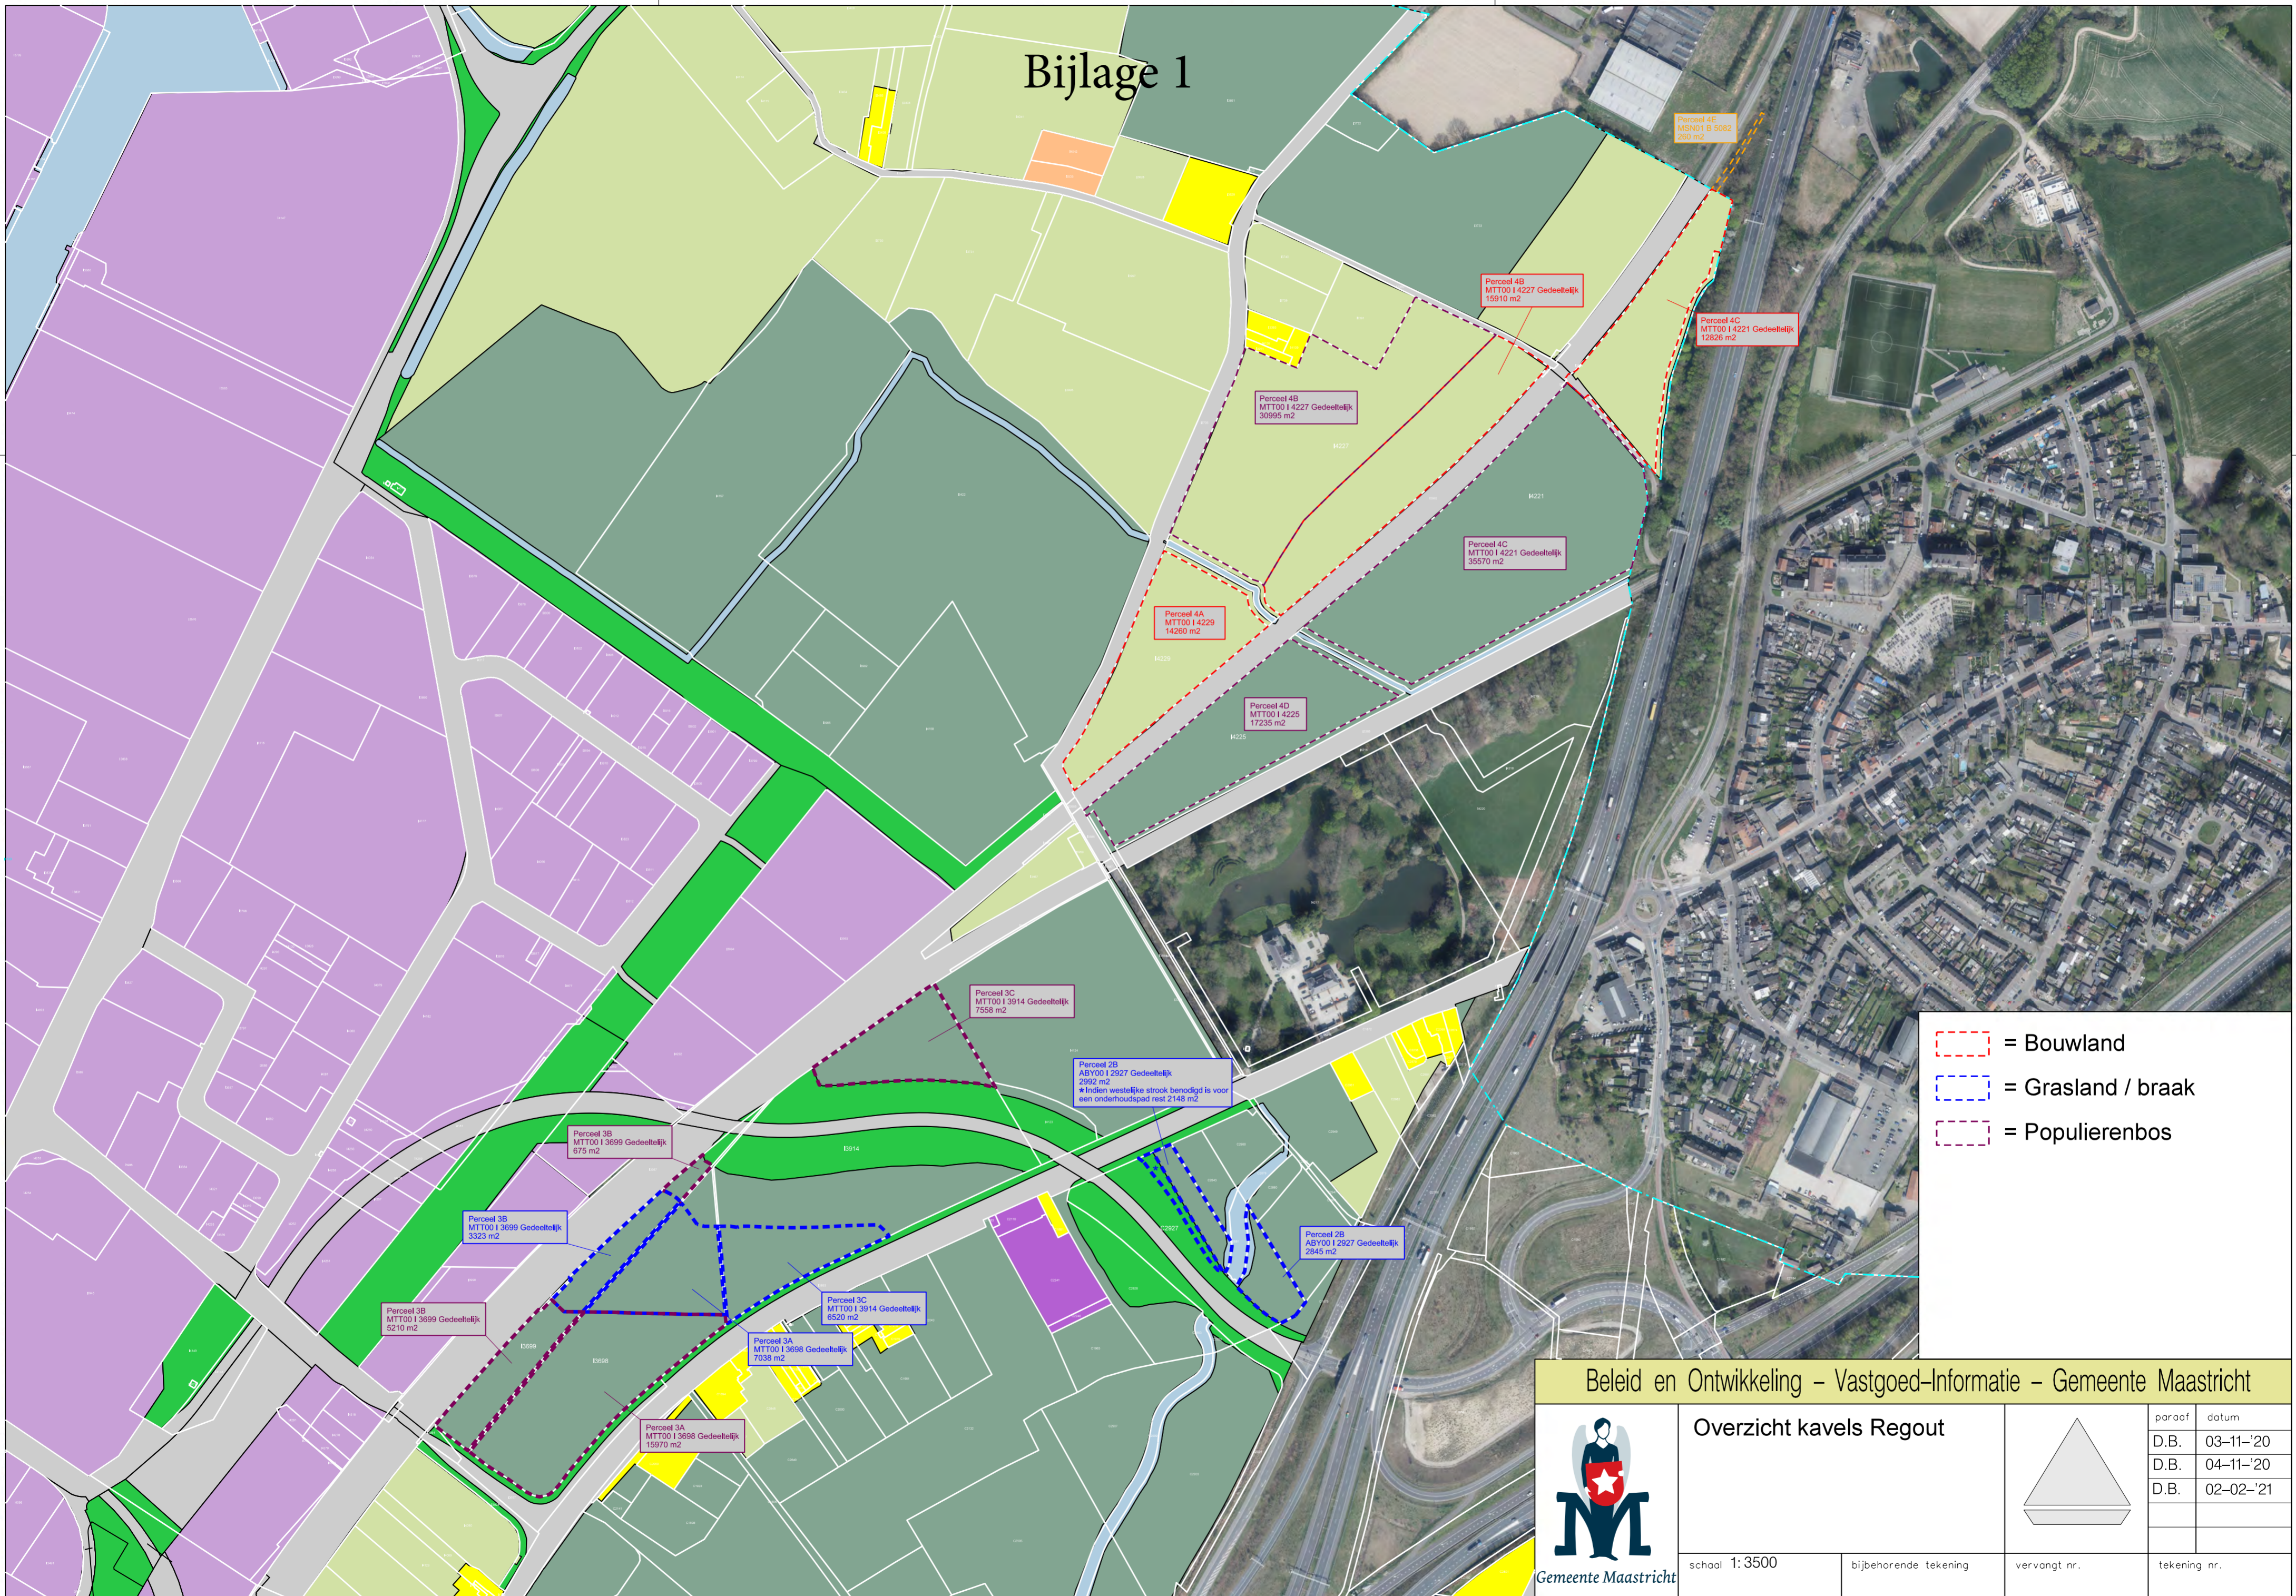

# Bijlage 1

  = Bouwland  
  = Grasland / braak  
  = Populierenbos

Beleid en Ontwikkeling – Vastgoed-Informatie – Gemeente Maastricht

 Gemeente Maastricht	<b>Overzicht kavels Regout</b>		paraaf	datum	
				D.B.	03-11-'20
				D.B.	04-11-'20
			D.B.	02-02-'21	
schaal 1:3500	bijbehorende tekening	vervangt nr.	tekening nr.		